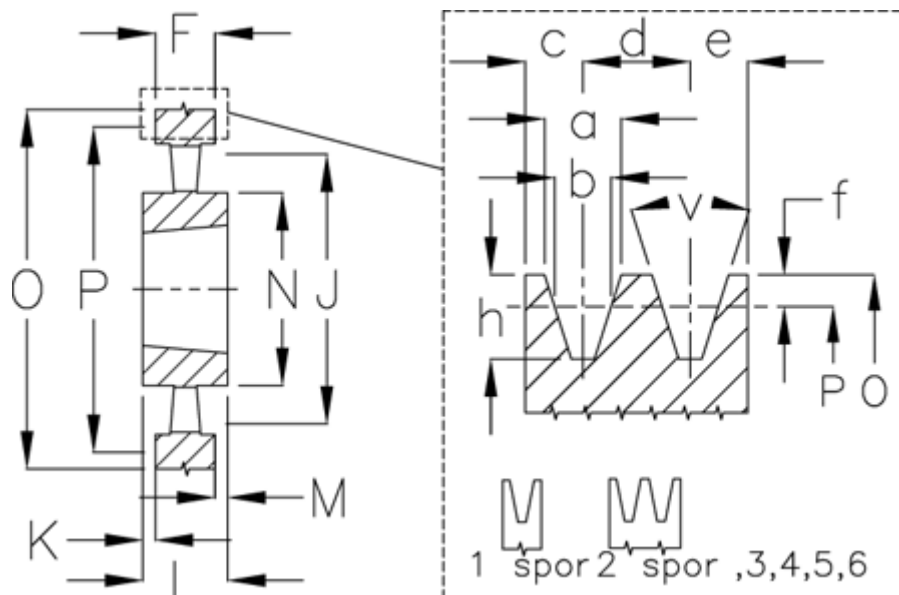

Varenummer: 604112080003
 Beskrivelse: Kileremsskive SPC 800/3 TL4545

Mål

a	= 22.0	F	= 85	O	= 809.6
Antal spor	= 3	For bøsning	= 4545	P	= 800
b	= 19.0	h	= 23.8	Type	= SPC
Bøsning ø max.	= 110	J	= 737	v	= 38 grader
c	= 17.0	K	= 14,5		
d	= 25.5	L	= 114		
e	= 17.0	m	= 14.5		
f	= 4.8	N	= 242		